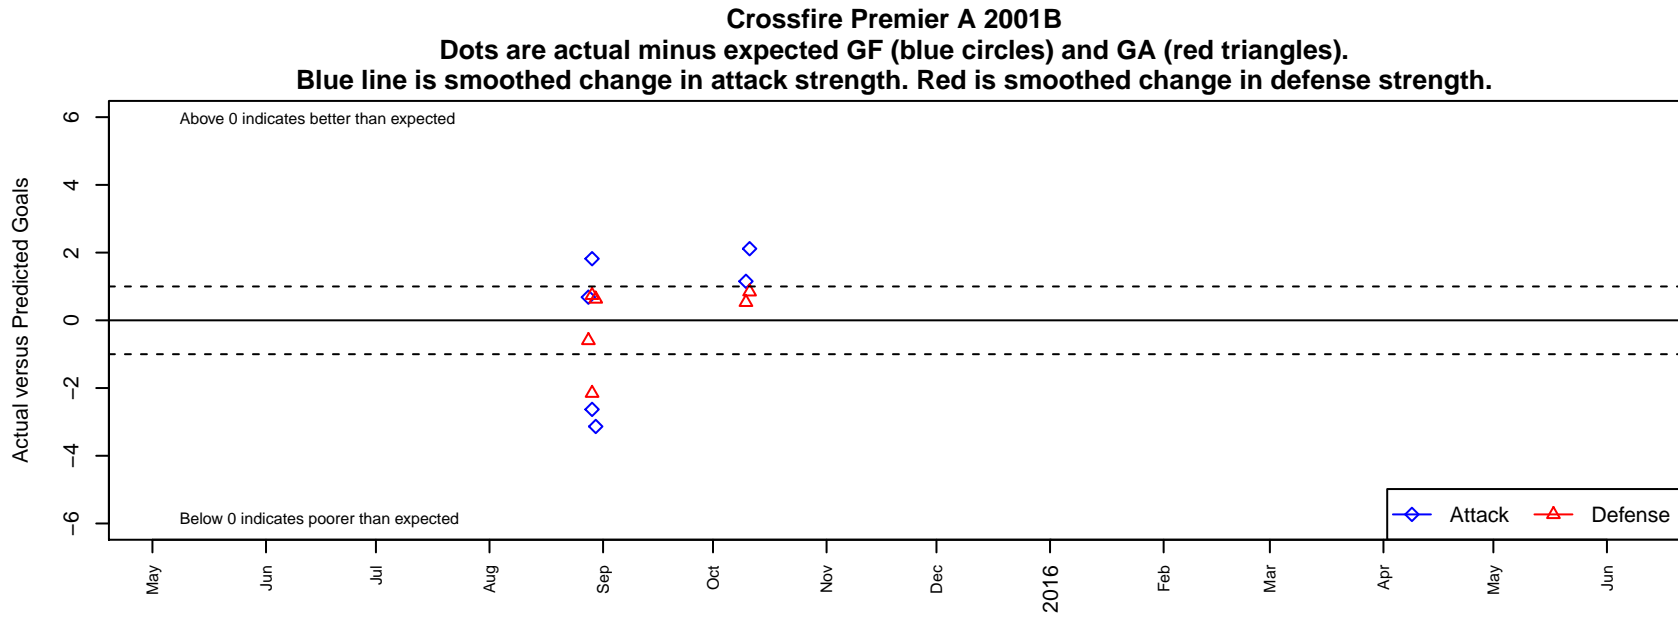

Crossfire Premier A 2001B

Crossfire Premier SC
Redmond, WA
B01 total strength=1545
attack=19.95 defense=8.77

alt names used: CROSSFIRE PREMIER 2001 BOYS NWCL (W
Venues played: 2015 NWCL U14 U14

date	home		away		venue	pred.home	pred.away
2015-10-11	FC Portland Navy B01	0	Crossfire Premier A 2001B	6	2015 NWCL U14 U14	0.84	3.89
2015-10-10	Harbor Premier Green B01	0	Crossfire Premier A 2001B	10	2015 NWCL U14 U14	0.53	8.85
2015-08-30	Crossfire Premier A 2001B	2	Idaho Rush Premier B01	0	2015 NWCL U14 U14	5.13	0.63
2015-08-29	River Plate SC 24K B01	1	Crossfire Premier A 2001B	1	2015 NWCL U14 U14	1.74	3.63
2015-08-29	Crossfire Premier A 2001B	4	Washington Timbers Red B01	4	2015 NWCL U14 U14	2.18	1.85
2015-08-28	Westside Timbers Copa B01	2	Crossfire Premier A 2001B	3	2015 NWCL U14 U14	1.41	2.32